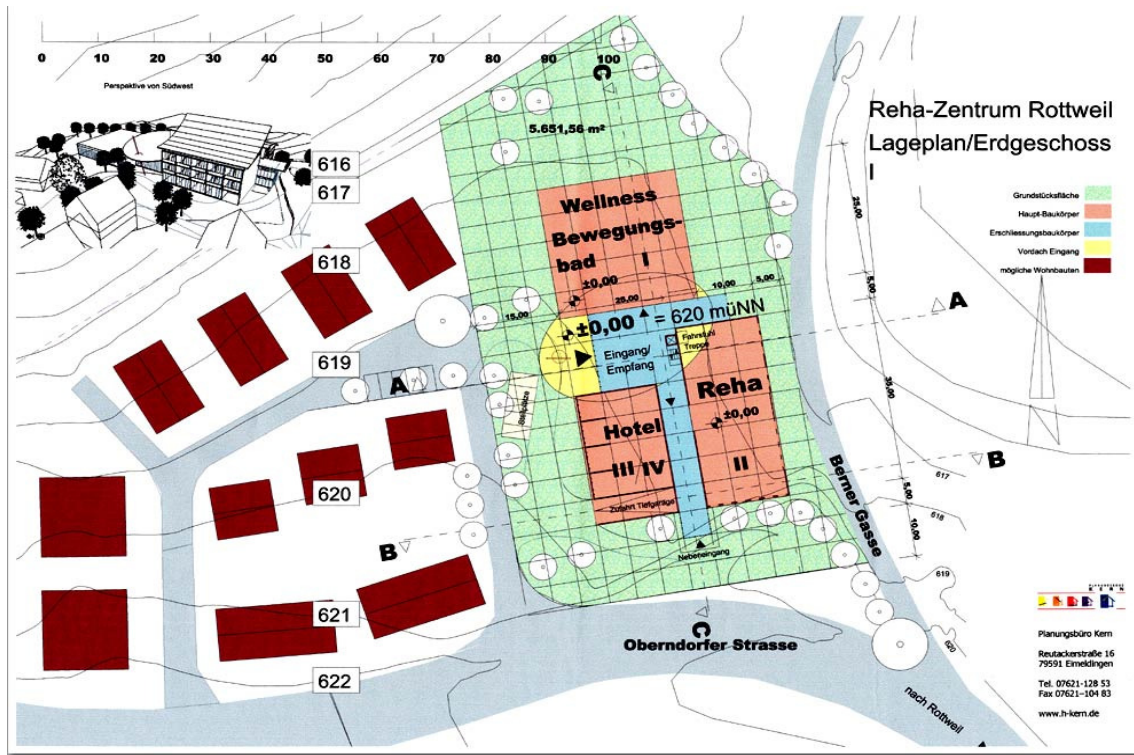

Vorprojekt Rehazentrum

Rottweil

2003

Ansicht West (vom neuen Wohngebiet aus)