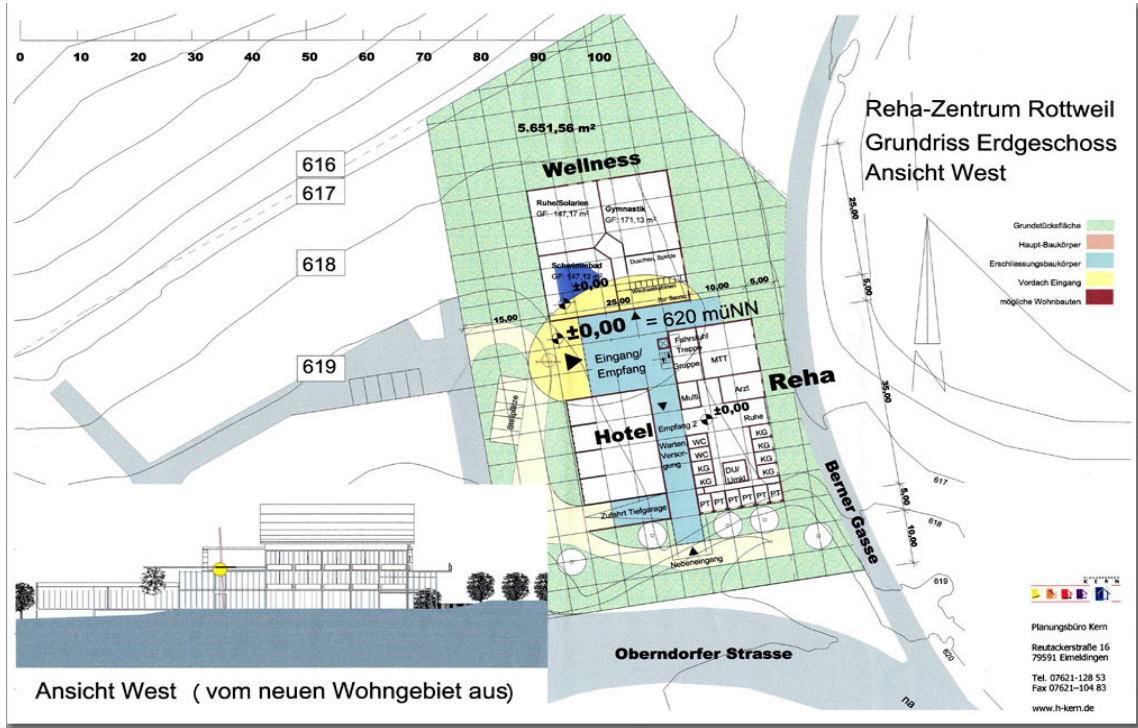

Vorprojekt Rehazentrum

Rottweil

2003

Ansicht West (vom neuen Wohngebiet aus)